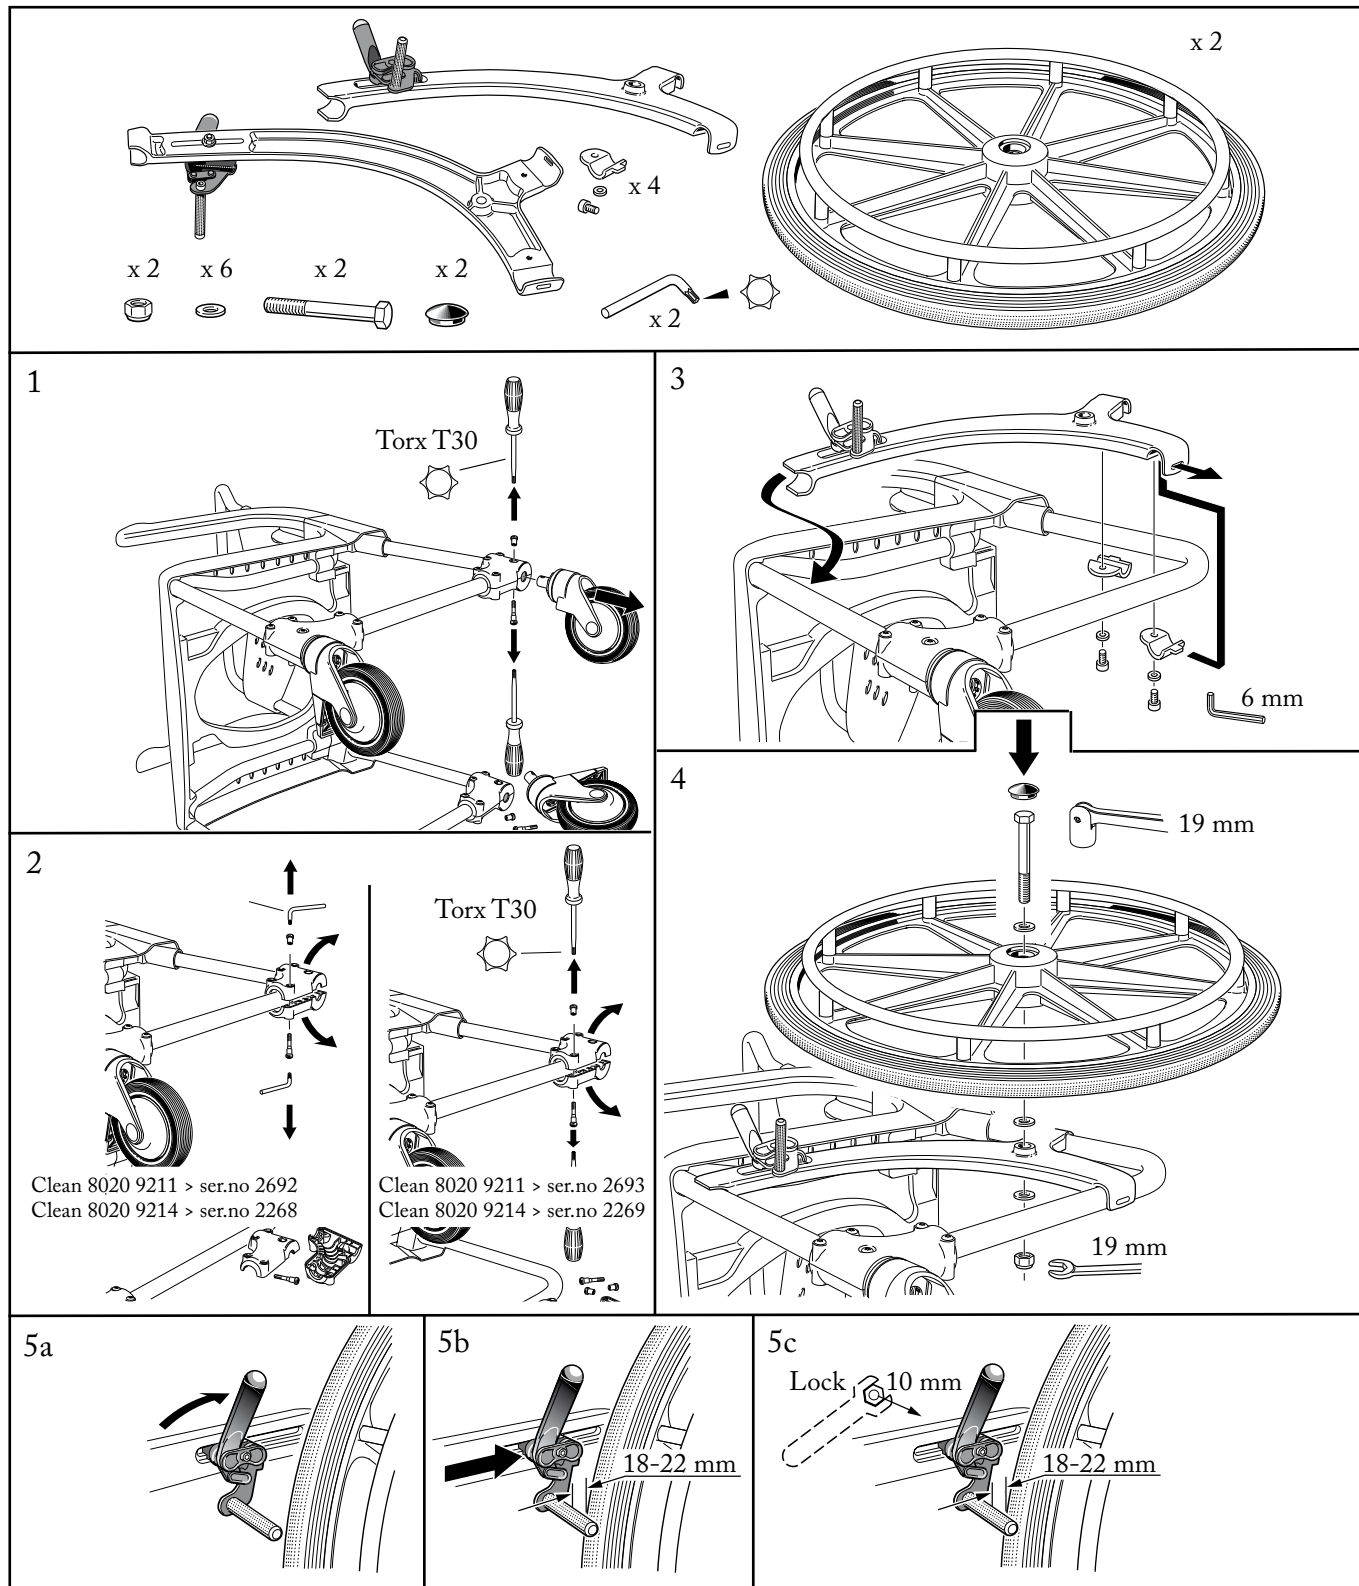

Clean

Drivhjuladapter

Adapter for rear wheels

Antriebsräder 24" (Umbausatz)

Art.nr: 8020 9242 / 8020 9262

Seriennr <30 000

78216D

07-01-11