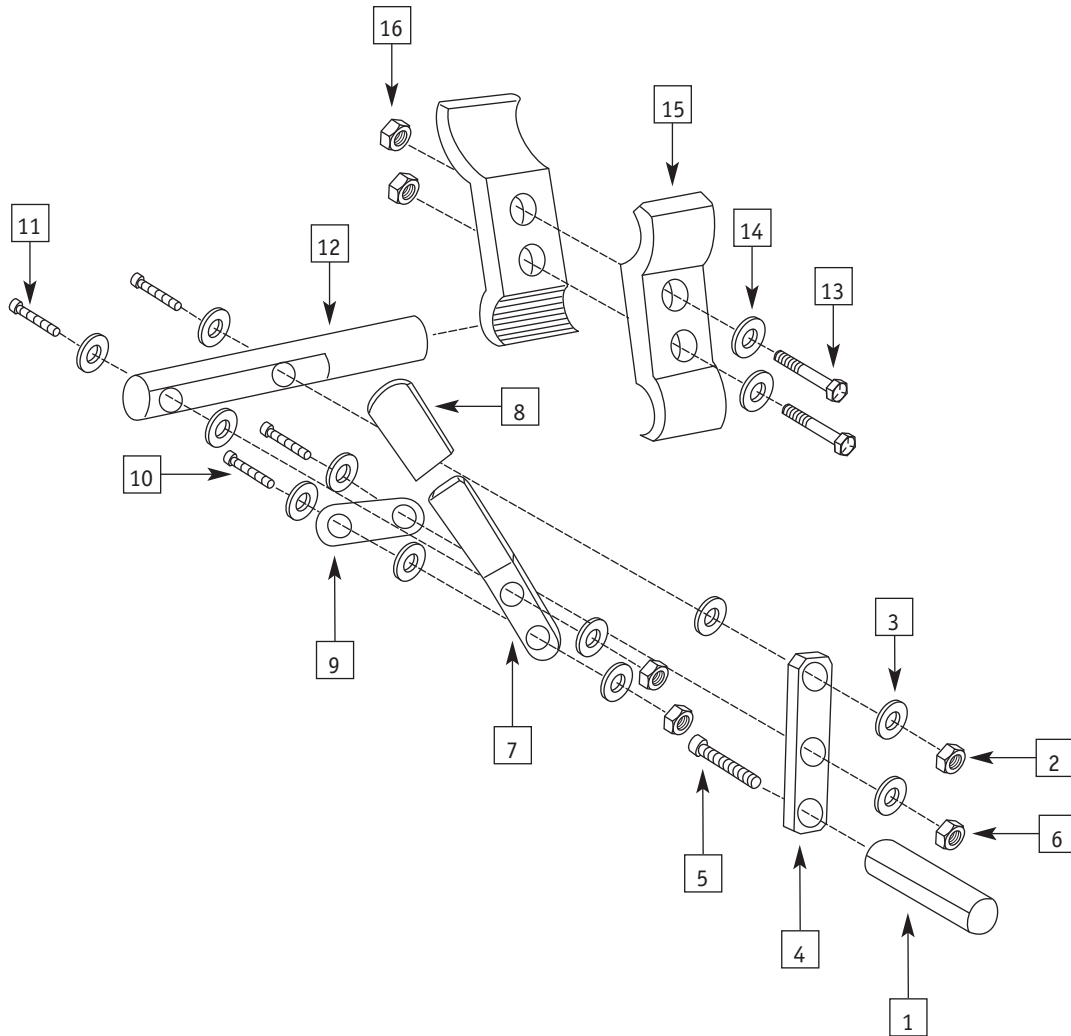

PUSH TO LOCK BRAKES

ITEM	PART #	DESCRIPTION	QTY.	COLOR
1	0040-107	Knurled Bar for Brake	2	Blk
2	0303-300	10 -32 Tall Nylock Nut	4	Sil.
3	0083-300	Nylon Washer #10	24	White
4	0040-108	Arm for Knurled Bar	2	Blk
5	0110-300	1/4 - 20 x 1 Soc Cap Screw	2	Sil.
6	0103-300	10 -32 Thin Nylock Nut	4	Sil.
7	0039-102	Bent Handle for Brake	2	Blk
8	0290-300	Rubber Brake Handle	2	Blk

ITEM	PART #	DESCRIPTION	QTY.	COLOR
9	0039-108	Link for Brake	2	Raw
10	0302-300	10 -32 x 3/4" Soc Cap Screw	4	Sil.
11	0263-300	10 - 32 x 1 1/4 Soc Cap Screw	4	Sil.
12	0039-103	Short Rod for Brake	2	Blk
13	0266-300	1/4 - 20 x 1 1/4 Hex Bolt	4	Sil.
14	0277-300	1/4" I.D An Washer	4	S.S.
15	0039-114	Brake clamp	4	Blk
16	0116-300	1/4 - 20 Thin Nylock Nut	4	Sil.